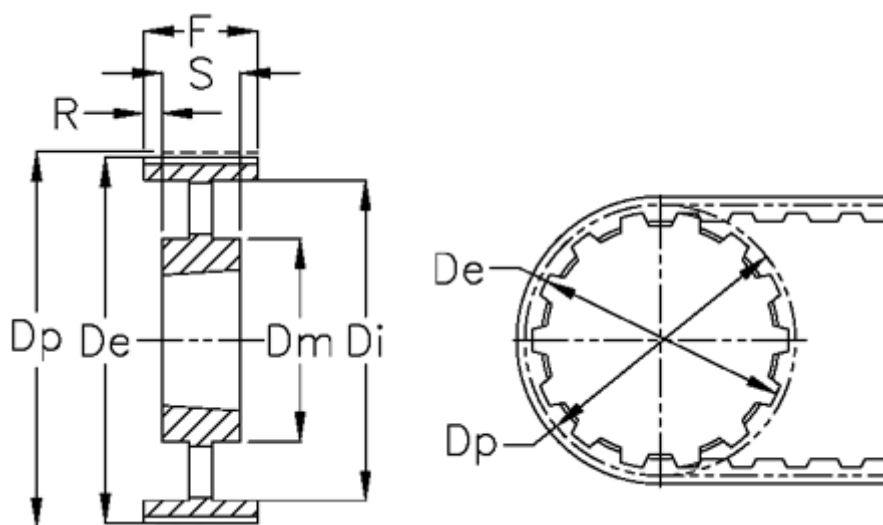

Varenummer: 604135084300  
Beskrivelse: Tandremskive for taperbøsning  
84 H 300 TL 2517

## Mål

Bredde	= H 300	Max boring	= 60
De	= 338.2	R	= 20.5
Deling (tomme)	= 1/2	S	= 45
Di	= 318	Tandantal	= 84
Dm	= 119	Vægt	= 12.5
Dp	= 339.57		
F	= 86		
For taperbøsning	= 2517		